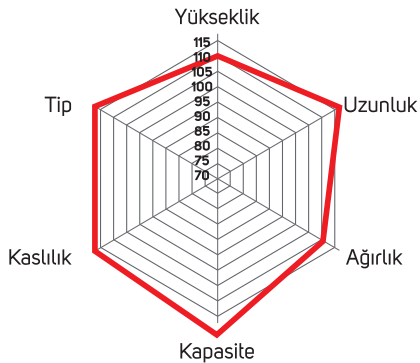

EMBR Z TODNE ET V*

ZIL 719 - CZ 93081034

Yetiştirici: Farka Martin, Todne
Doğum Tarihi / Irk : 2018 Limousine

Öneri

Mezleme	Transfer	Saf Yetiştirme
-	-	-

- Kolay doğum.
- Düvelerde kullanıma uygundur.

Dış Görünüm

Yükseklik	110
Uzunluk	120
Ağırlık	114
Kapasite	121
Kaslılık	122
Tip	122

Performans Verileri

Doğum Ağırlığı	48
Kg (120 günlük)	272
Kg (210 günlük)	376
Kg (365 günlük)	645
Kg (seleksiyon)	795
Cidago yüksekliği (cm) 365 günlük	139