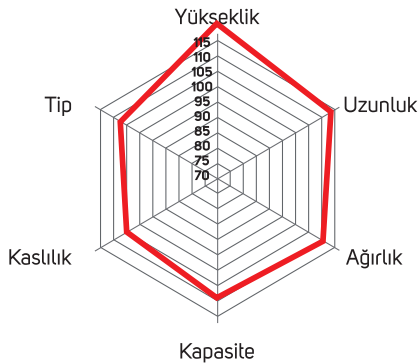

#### Öneri

Mezleme	Transfer	Saf Yetiştirme
Evet	Evet	Evet

- Kolay doğum.  
- Düvelerde kullanıma uygundur.

#### Dış Görünüm

Yükseklik	121
Uzunluk	117
Ağırlık	115
Kapasite	110
Kaslılık	107
Tip	111