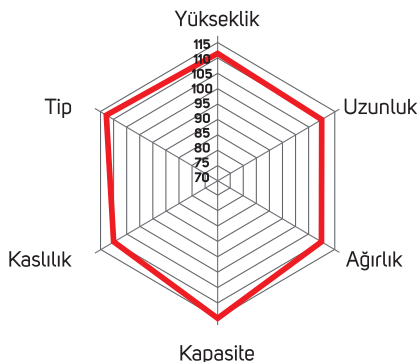

### Öneri

Melezleme	Transfer	Saf Yetiştirme
-	Evet	Evet

- Kolay doğum.  
- Düvelerde kullanıma uygundur.

### Dış Görünüm

Yükseklik	112
Uzunluk	114
Ağırlık	113
Kapasite	115
Kaslılık	113
Tip	115

Yetiştirici: Diamond Genetic, Wachtum

Doğum Tarihi / Irk : 2017/ Blond D Aquitane