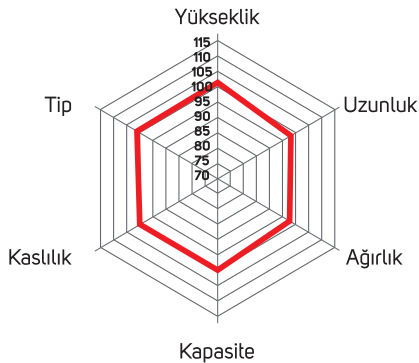

CRYSTAL VAN MARIS

ZBM 440 - NL 676056408

Yetiştirici: Diamond Genetic, Wachtum
Doğum Tarihi / Irk : 2018 Belçika Mavisi

Öneri

Mezleme	Transfer	Saf Yetiştirme
-	-	-

- Kolay doğum.
- Düvelerde kullanıma uygundur.

Dış Görünüm

Yükseklik	100
Uzunluk	100
Ağırlık	99
Kapasite	101
Kastılık	102
Tip	101

Performans Verileri

Doğum Ağırlığı	45
Kg (120 günlük)	-
Kg (210 günlük)	-
Kg (365 günlük)	-
Kg (seleksiyon)	610
Cidago yüksekliği (cm) 365 günlük	-