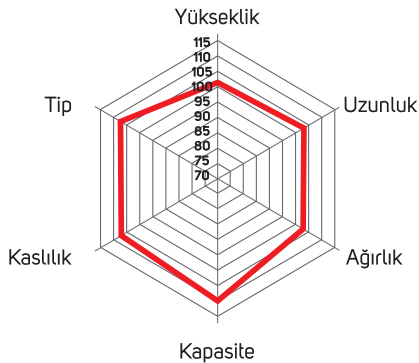

BOLESLAV Z DUBNICE ET

ZBM 384 - CZ 606008051

Yetiştirici: Herman Anton, Mvdr, İng., Varnsdorf
Doğum Tarihi / Irk : 2015 Belçika Mavisi

Öneri

Mezleme	Transfer	Saf Yetiştirme
Evet	-	Evet

- Kolay doğum.
- Düvelerde kullanıma uygundur.

Dış Görünüm

Yükseklik	102
Uzunluk	103
Ağırlık	104
Kapasite	110
Kaslılık	110
Tip	110

Performans Verileri

Doğum Ağırlığı	52
Kg (120 günlük)	216
Kg (210 günlük)	337
Kg (365 günlük)	528
Kg (seleksiyon)	582
Cidago yüksekliği (cm) 365 günlük	-