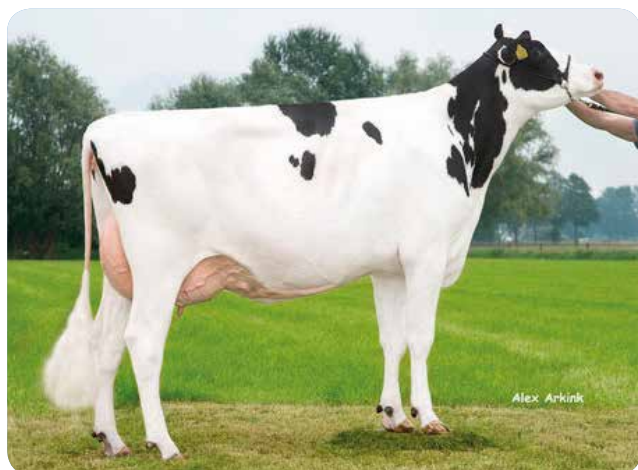

SUPERSHOT x MERIDIAN x SNOWMAN

- Un fillo de Supershot cun pedigree moi actual na familia "Mark Prudence"
- Tremendo potencial leiteiro con moitos kg de proteína
- Proba de tipo moi completa, sen debilidades
- Boas estruturas leiteiras con patas e ubres excelentes
- Altísima lonxevidade
- Baixísimos RCS

Sjonny SUPERTORO

PRODUCCIÓN Fiab.: 71 %

LEITE	1.914 kg		
GRAXA	56 kg	-0,11 %	
PROTEÍNA	57 kg	-0,04 %	

TIPO Fiab.: 70 %

ÍNDICE TIPO (IXT)	2,19
Angulosidade	1,41
I. CAPACIDADE (ICAP)	1,23
Estatura	2,66
Anchura peito	0,93
Profund. corporal	0,60
Anchura grupa	0,47
Ángulo grupa	1,30
I. PATAS E PÉS (IPP)	1,59
Membros e apromos	1,86
Ángulo podal	1,04
Vista lateral	-0,03
Vista posterior	1,24
Mobilidade	1,71
ÍNDICE UBRE (ICU)	2,72
Inserción anterior	1,92
Altura ins. posterior	1,56
Ligamento suspensor	2,30
Profundidade ubre	2,39
Col. tetos anter.	1,75
Col. tetos post.	2,21
Lonxitude tetos	0,29

Holbra Sanadi MB-87
 (Nai de SUPERTORO)

FUNCIONAIS

LONXEVIDADE	136 (Fiab. 38 %)
R.C.S.	128 (Fiab. 68 %)

DÍAS ABERTOS **106** (Fiab. 62 %)