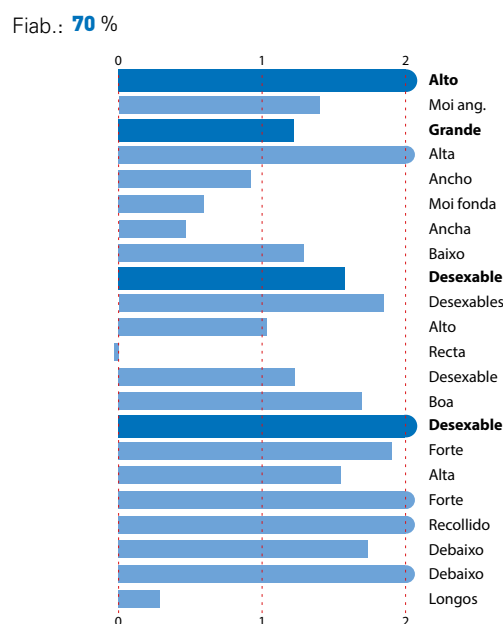

SUPERSHOT x MERIDIAN x SNOWMAN

- Un fillo de Supershot cun pedigree moi actual na familia "Mark Prudence"
- Tremendo potencial leiteiro con moitos kg de proteína
- Proba de tipo moi completa, sen debilidades
- Boas estruturas leiteiras con patas e ubres excelentes
- Altísima lonxevidade
- Baixísimos RCS

Sjonny SUPERTORO

PRODUCCIÓN Fiab.: 71 %

LEITE	1.914 kg		
GRAXA	56 kg	-0,11 %	
PROTEÍNA	57 kg	-0,04 %	

TIPO Fiab.: 70 %

ÍNDICE TIPO (IXT)	2,19
Angulosidade	1,41
I. CAPACIDADE (ICAP)	1,23
Estatura	2,66
Anchura peito	0,93
Profund. corporal	0,60
Anchura grupa	0,47
Ángulo grupa	1,30
I. PATAS E PÉS (IPP)	1,59
Membros e apromos	1,86
Ángulo podal	1,04
Vista lateral	-0,03
Vista posterior	1,24
Mobilidade	1,71
ÍNDICE UBRE (ICU)	2,72
Inserción anterior	1,92
Altura ins. posterior	1,56
Ligamento suspensor	2,30
Profundidade ubre	2,39
Col. tetos anter.	1,75
Col. tetos post.	2,21
Lonxitude tetos	0,29

Holbra Sanadi MB-87
 (Nai de SUPERTORO)

FUNCIONAIS

LONXEVIDADE	136 (Fiab. 38 %)
R.C.S.	128 (Fiab. 68 %)

DÍAS ABERTOS **106** (Fiab. 62 %)