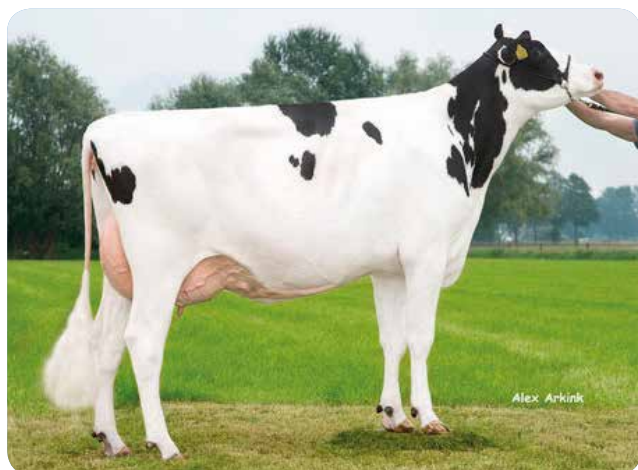

Holbra Sanadi MB-87
(Nai de SUPERTORO)

FUNCIONAIS

LONXEVIDADE	136 (Fiab. 38 %)
R.C.S.	128 (Fiab. 68 %)

DÍAS ABERTOS **106** (Fiab. 62 %)