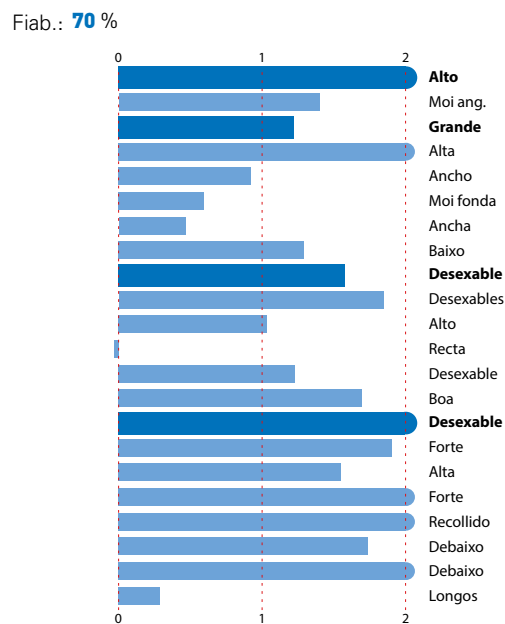

Holbra Sanadi MB-87
(Nai de SUPERTORO)

FUNCIONAIS

LONXEVIDADE	136 (Fiab. 38 %)
R.C.S.	128 (Fiab. 68 %)

DÍAS ABERTOS **106** (Fiab. 62 %)