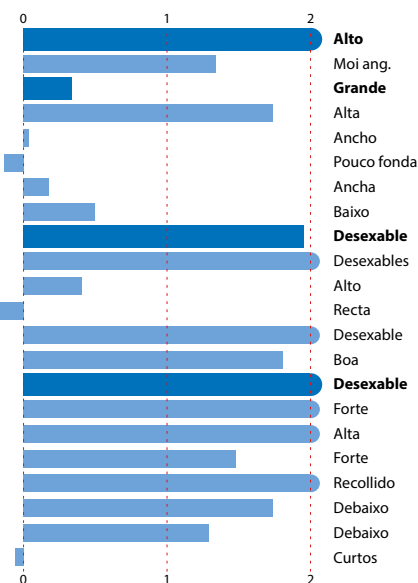

SORTE

SUPREM x GILLESPIY x SNOWMAN

A CAMPAZA SUPREM SORTE ET

ES031110477368
ESPM2704271909
1HO1348
Nac.: 10/12/2015

4.488
GICO

PRODUCCIÓN Fiab.: 70 %

LEITE	1.778 kg	
GRAXA	44 kg	-0,17 %
PROTEÍNA	37 kg	-0,18 %

A Campaza Suprem SORTE ET

TIPO Fiab.: 70 %

ÍNDICE TIPO (IXT)	2,59
Angulosidade	1,35
I. CAPACIDADE (ICAP)	0,34
Estatura	1,75
Anchura peito	0,04
Profund. corporal	-0,14
Anchura grupa	0,18
Ángulo grupa	0,50
I. PATAS E PÉS (IPP)	1,97
Membros e apromos	2,09
Ángulo podal	0,41
Vista lateral	-0,46
Vista posterior	2,16
Mobilidade	1,82
ÍNDICE UBRE (ICU)	2,83
Inserción anterior	2,28
Altura ins. posterior	3,03
Ligamento suspensor	1,49
Profundidade ubre	2,69
Col. tetos anter.	1,75
Col. tetos post.	1,30
Lonxitude tetos	-0,06

Fiab.: 70 %

FUNCIONAIS

LONXEVIDADE **144** (Fiab. 36 %)

DÍAS ABERTOS **110** (Fiab. 61 %)

R.C.S. **122** (Fiab. 67 %)