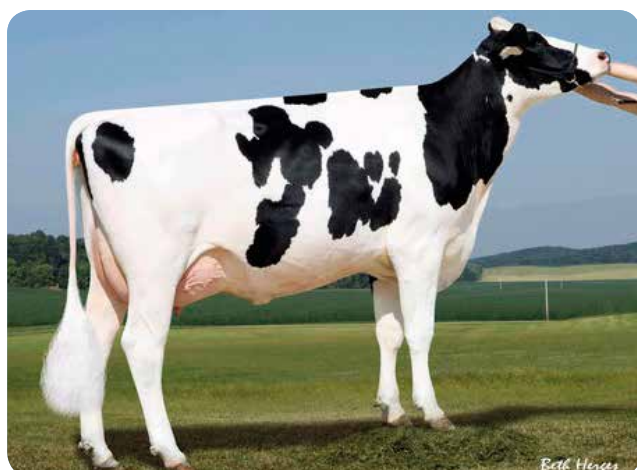

SILVER x MCCUTCHEN x ALTAIOTA

Marcuín de los Santos

- Un temperán fillo de Silver cun singular pedigree que se remonta á mesmísima Snow-N Denises Dellia EX-95 2E GMD DOM 5*

- Proba inmejorable, moi completa para produción, tipo e trazos de saúde

- Producións altísimas con moi boas calidades

- Morfoloxía espectacular

- Vacas altas, angulosas e moi profundas con grupas perfectas e ubres e patas excelentes

- Trazos de saúde positivos

- Un dos xatos máis interesantes e atractivos a nivel nacional

SIGMA ET

PRODUCCIÓN Fiab.: 71 %

LEITE	1.961	kg	
GRAXA	75	kg	0,04 %
PROTEÍNA	59	kg	-0,04 %

TIPO

Fiabilidade: 70 %

ÍNDICE TIPO (IXT)	2,87
Angulosidade	1,83
I. CAPACIDADE (ICAP)	2,17
Estatura	3,37
Anchura peito	1,19
Profund. corporal	1,67
Anchura grupa	1,43
Ángulo grupa	0,38
I. PATAS E PÉS (IPP)	2,16
Membros e apromos	2,21
Ángulo podal	1,57
Vista lateral	-0,49
Vista posterior	1,99
Mobilidade	2,05
ÍNDICE UBRE (ICU)	2,21
Inserción anterior	2,05
Altura ins. posterior	2,26
Ligamento suspensor	0,93
Profundidade ubre	2,47
Col. tetos anter.	1,18
Col. tetos post.	0,89
Lonxitude tetos	-0,49

FUNCIONAIS

LONXEVIDADE 116 (Fiab. 38 %)

DÍAS ABERTOS 106 (Fiab. 62 %)

R.C.S. 111 (Fiab. 68 %)

Rele Herzes

Sandy-Valley IO Amethyst ET MB-87
 (Avoa de SIGMA)