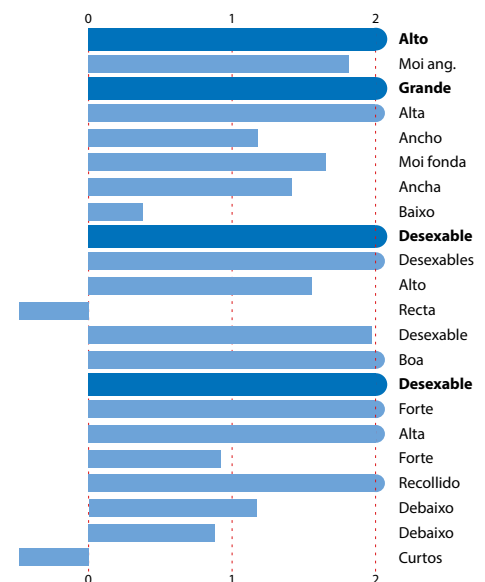

- Producións altísimas con moi boas calidades

- Morfoloxía espectacular

- Vacas altas, angulosas e moi profundas con grupas perfectas e ubres e patas excelentes

- Trazos de saúde positivos

- Un dos xatos máis interesantes e atractivos a nivel nacional

SIGMA ET

PRODUCCIÓN Fiab.: 71 %

LEITE	1.961	kg	
GRAXA	75	kg	0,04 %
PROTEÍNA	59	kg	-0,04 %

TIPO

Fiabilidade: 70 %

ÍNDICE TIPO (IXT)	2,87
Angulosidade	1,83
I. CAPACIDADE (ICAP)	2,17
Estatura	3,37
Anchura peito	1,19
Profund. corporal	1,67
Anchura grupa	1,43
Ángulo grupa	0,38
I. PATAS E PÉS (IPP)	2,16
Membros e apromos	2,21
Ángulo podal	1,57
Vista lateral	-0,49
Vista posterior	1,99
Mobilidade	2,05
ÍNDICE UBRE (ICU)	2,21
Inserción anterior	2,05
Altura ins. posterior	2,26
Ligamento suspensor	0,93
Profundidade ubre	2,47
Col. tetos anter.	1,18
Col. tetos post.	0,89
Lonxitude tetos	-0,49

FUNCIONAIS

LONXEVIDADE 116 (Fiab. 38 %)

DÍAS ABERTOS 106 (Fiab. 62 %)

R.C.S. 111 (Fiab. 68 %)

Rele Herzes

Sandy-Valley IO Amethyst ET MB-87
 (Avoa de SIGMA)