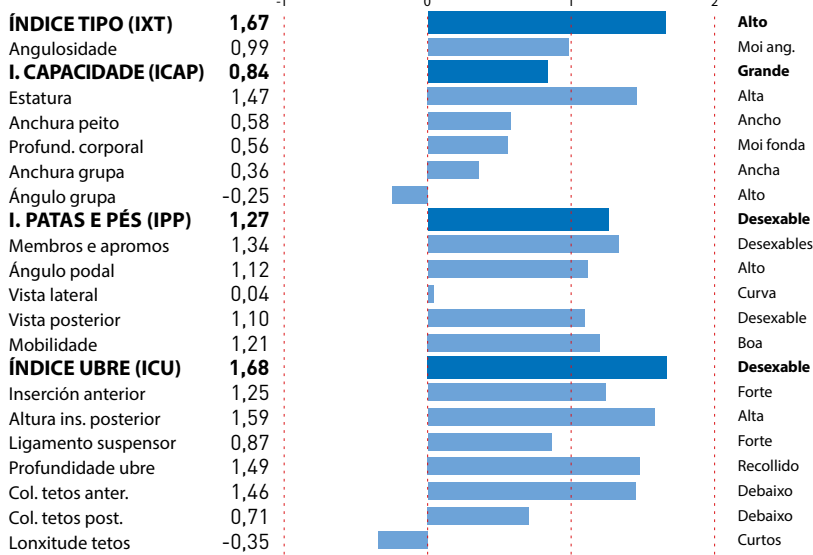

## PRODUCCIÓN Fiab.: 72 %

LEITE	1.537	kg	
GRAXA	62	kg	0,06 %
PROTEÍNA	60	kg	0,09 %

Anderstrup Balisto QUIXOTE ET

## TIPO

Fiabilidade: 72 %

## FUNCIONAIS

LONXEVIDADE 131 (Fiab. 37 %)

FAC. PARTO TOURO 114 (Fiab. 47 %)

R.C.S. 126 (Fiab. 69 %)

FAC. PARTO FILLAS 115 (Fiab. 10 %)

DÍAS ABERTOS 98 (Fiab. 63 %)