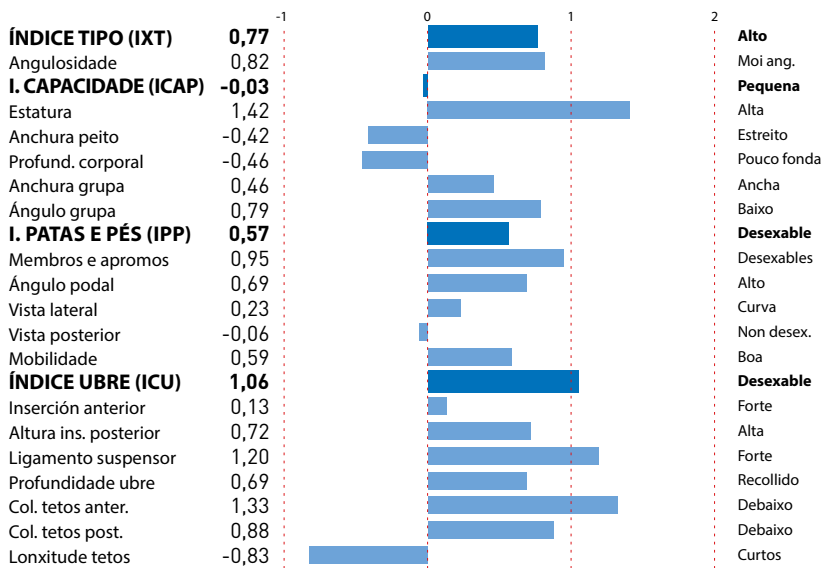

# OCTOPUS

MOM x SHOTTLE x OUTSIDE

BOS MAN O MAN OCTOPUS ET

ES041107940548  
ESPM1503488721  
1HO0986  
Nac.: 28/02/2011

**3.311**  
GICO

**PRODUCCIÓN** Fiab.: **95 %** Fillas: **81** Rabaños: **48**

<b>LEITE</b>	<b>1.242</b> kg		
<b>GRAXA</b>	<b>59</b> kg	<b>0,13</b> %	
<b>PROTEÍNA</b>	<b>41</b> kg	<b>0,01</b> %	

**TIPO**

Fiab.: **93 %** Fillas: **46** Rabaños: **31**

**FUNCIONAIS**

<b>LONXEVIDADE</b>	<b>122</b> (Fiab. 53 %)	<b>FAC. PARTO TOURO</b>	<b>99</b> (Fiab. 67 %)
<b>R.C.S.</b>	<b>109</b> (Fiab. 91 %)	<b>FAC. PARTO FILLAS</b>	<b>101</b> (Fiab. 33 %)
<b>DÍAS ABERTOS</b>	<b>102</b> (Fiab. 73 %)	<b>VEL. MUXIDO</b>	<b>103</b> (Fiab. 71 %)