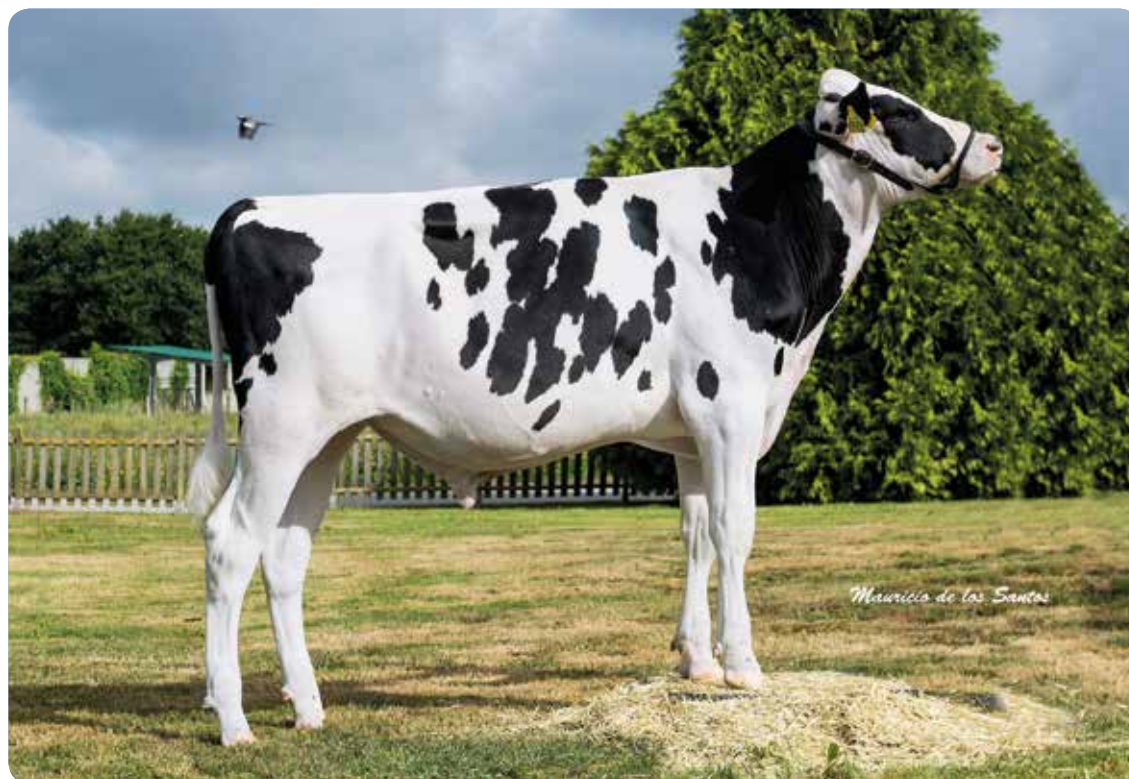

MISSOURI x SUPERSIRE x SNOWMAN

Nº1
LEITE

- Pedigree moi orixinal
- Un Missouri temperán con tremendo potencial leiteiro
- Nº 1 en kg de leite do TOP xenómico
- Proba de tipo moi funcional con ubres destacados
- As súas fillas serán vacas lonxevas, fértiles e con ubres moi sans
- Excelentes trazos de saúde

Zandenburg Evan MELLOR

PRODUCCIÓN Fiab.: 71 %

LEITE	2.393 kg	
GRAXA	54 kg	-0,27 %
PROTEÍNA	59 kg	-0,15 %

TIPO Fiab.: 70 %

ÍNDICE TIPO (IXT)	1,42
Angulosidade	1,33
I. CAPACIDADE (ICAP)	-0,02
Estatura	1,12
Anchura peito	-0,81
Profund. corporal	-0,15
Anchura grupa	-0,58
Ángulo grupa	-0,09
I. PATAS E PÉS (IPP)	0,73
Membros e apromos	1,21
Ángulo podal	0,51
Vista lateral	-0,18
Vista posterior	-0,02
Mobilidade	1,00
ÍNDICE UBRE (ICU)	1,72
Inserción anterior	1,51
Altura ins. posterior	1,47
Ligamento suspensor	1,01
Profundidade ubre	1,47
Col. tetos anter.	0,99
Col. tetos post.	0,98
Lonxitude tetos	0,99

Zandenburg Snowman Camilla MB-88
(Avoa de MELLOR)

FUNCIONAIS

LONXEVIDADE **135** (Fiab. 39 %)

DÍAS ABERTOS **112** (Fiab. 62 %)

R.C.S. **124** (Fiab. 68 %)