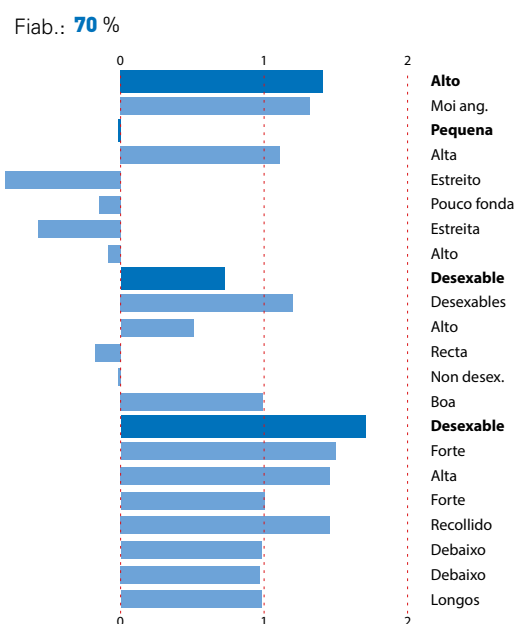

MISSOURI x SUPERSIRE x SNOWMAN

Nº1
LEITE

- Pedigree moi orixinal
- Un Missouri temperán con tremendo potencial leiteiro
- Nº 1 en kg de leite do TOP xenómico
- Proba de tipo moi funcional con ubres destacados
- As súas fillas serán vacas lonxevas, fértiles e con ubres moi sans
- Excelentes trazos de saúde

Zandenburg Evan MELLOR

PRODUCCIÓN Fiab.: 71 %

LEITE	2.393 kg	
GRAXA	54 kg	-0,27 %
PROTEÍNA	59 kg	-0,15 %

TIPO Fiab.: 70 %

ÍNDICE TIPO (IXT)	1,42
Angulosidade	1,33
I. CAPACIDADE (ICAP)	-0,02
Estatura	1,12
Anchura peito	-0,81
Profund. corporal	-0,15
Anchura grupa	-0,58
Ángulo grupa	-0,09
I. PATAS E PÉS (IPP)	0,73
Membros e apromos	1,21
Ángulo podal	0,51
Vista lateral	-0,18
Vista posterior	-0,02
Mobilidade	1,00
ÍNDICE UBRE (ICU)	1,72
Inserción anterior	1,51
Altura ins. posterior	1,47
Ligamento suspensor	1,01
Profundidade ubre	1,47
Col. tetos anter.	0,99
Col. tetos post.	0,98
Lonxitude tetos	0,99

Zandenburg Snowman Camilla MB-88
(Avoa de MELLOR)

FUNCIONAIS

LONXEVIDADE **135** (Fiab. 39 %)

DÍAS ABERTOS **112** (Fiab. 62 %)

R.C.S. **124** (Fiab. 68 %)