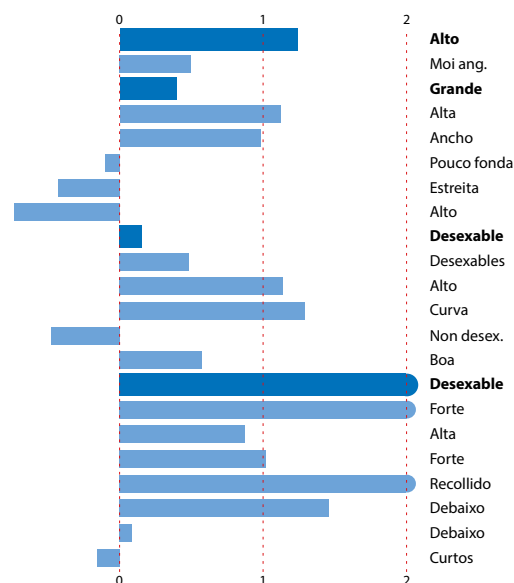

LEITE	559 kg	
GRAXA	47 kg	0,27 %
PROTEÍNA	28 kg	0,10 %

Carters-Corner Shot Melody EX-90
2-03 350 d. 12.759 kg L. 4,67 % G. 3,40 % P.
(Nai de **MELIDE**)

14

TIPO

Fiab.: **96 %** Fillas: **96** Rabaños: **74**

ÍNDICE TIPO (IXT)	1,25
Angulosidade	0,50
I. CAPACIDADE (ICAP)	0,40
Estatura	1,13
Anchura peito	0,99
Profund. corporal	-0,10
Anchura grupa	-0,43
Ángulo grupa	-0,74
I. PATAS E PÉS (IPP)	0,16
Membros e apromos	0,49
Ángulo podal	1,15
Vista lateral	1,30
Vista posterior	-0,48
Mobilidade	0,58
ÍNDICE UBRE (ICU)	2,20
Inserción anterior	2,30
Altura ins. posterior	0,88
Ligamento suspensor	1,03
Profundidade ubre	2,34
Col. tetos anter.	1,47
Col. tetos post.	0,09
Lonxitude tetos	-0,16

FUNCIONAIS

LONXEVIDADE	126 (Fiab. 60 %)	FAC. PARTO TOURO	112 (Fiab. 76 %)
R.C.S.	112 (Fiab. 94 %)	FAC. PARTO FILLAS	115 (Fiab. 54 %)
DÍAS ABERTOS	118 (Fiab. 76 %)	VEL. MUXIDO	93 (Fiab. 77 %)