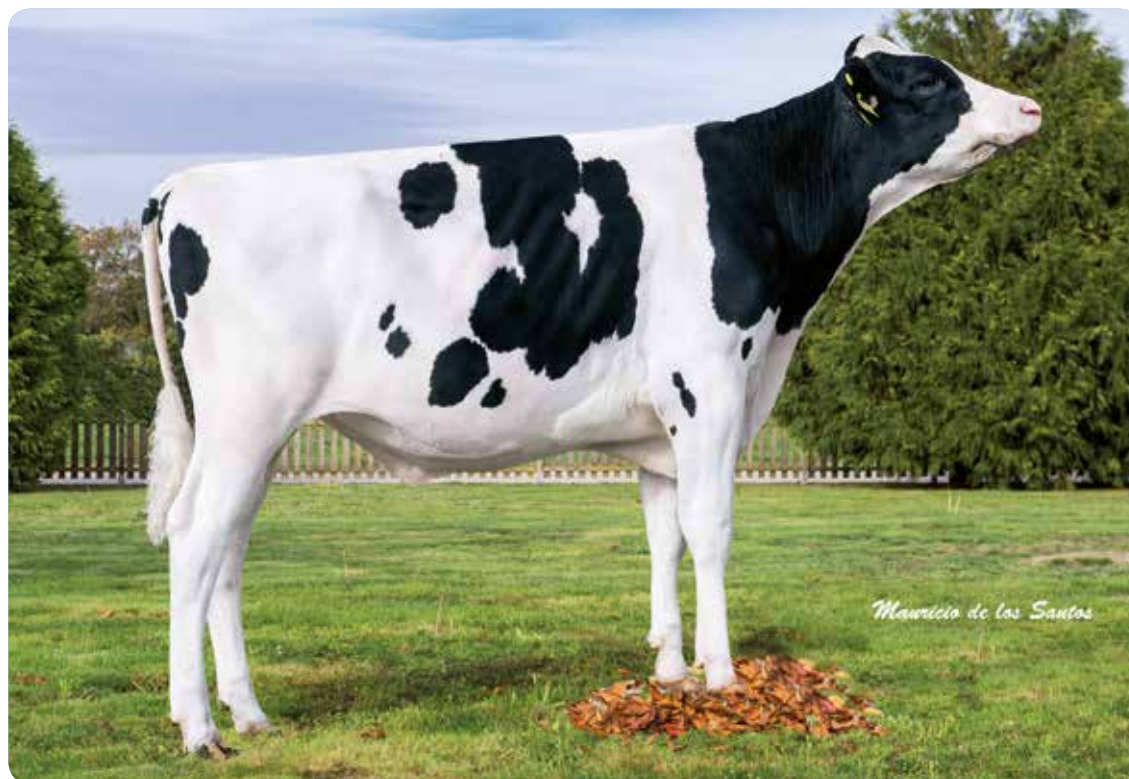

LUCID x EPIC x MOM

- Pedigree diferente e orixinal
- Familia "Lila Z"
- O mellor touro xenómico español para baixos RCS
- Altísima lonxeidade (+137)
- Moi boa morfoloxía
- Seme sexado

LUACES ET

PRODUCCIÓN Fiab.: 71 %

LEITE	1.190	kg	
GRAXA	45	kg	0,02 %
PROTEÍNA	41	kg	0,02 %

TIPO

Fiabilidade: 71 %

ÍNDICE TIPO (IXT)	2,05
Angulosidade	0,75
I. CAPACIDADE (ICAP)	1,57
Estatura	2,03
Anchura peito	1,66
Profund. corporal	1,10
Anchura grupa	0,92
Ángulo grupa	0,04
I. PATAS E PÉS (IPP)	0,66
Membros e apromos	0,69
Ángulo podal	0,94
Vista lateral	0,27
Vista posterior	0,49
Mobilidade	0,68
ÍNDICE UBRE (ICU)	2,13
Inserción anterior	2,12
Altura ins. posterior	1,84
Ligamento suspensor	0,77
Profundidade ubre	2,22
Col. tetos anter.	1,36
Col. tetos post.	-0,54
Lonxitude tetos	-0,03