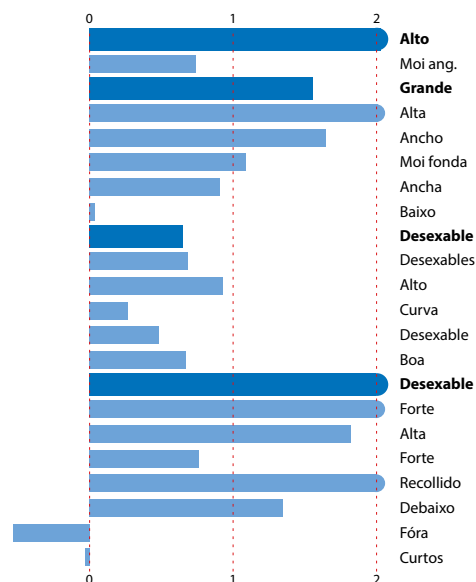

LUCID x EPIC x MOM

- Pedigree diferente e orixinal
- Familia "Lila Z"
- O mellor touro xenómico español para baixos RCS
- Altísima lonxeidade (+137)
- Moi boa morfoloxía
- Seme sexado

LUACES ET

PRODUCCIÓN Fiab.: 71 %

LEITE	1.190	kg	
GRAXA	45	kg	0,02 %
PROTEÍNA	41	kg	0,02 %

TIPO

Fiabilidade: 71 %

ÍNDICE TIPO (IXT)	2,05
Angulosidade	0,75
I. CAPACIDADE (ICAP)	1,57
Estatura	2,03
Anchura peito	1,66
Profund. corporal	1,10
Anchura grupa	0,92
Ángulo grupa	0,04
I. PATAS E PÉS (IPP)	0,66
Membros e apromos	0,69
Ángulo podal	0,94
Vista lateral	0,27
Vista posterior	0,49
Mobilidade	0,68
ÍNDICE UBRE (ICU)	2,13
Inserción anterior	2,12
Altura ins. posterior	1,84
Ligamento suspensor	0,77
Profundidade ubre	2,22
Col. tetos anter.	1,36
Col. tetos post.	-0,54
Lonxitude tetos	-0,03

Comestar Goldwyn Lilac ET MB-89
(Avoa de LUACES)

FUNCIONAIS

LONXEVIDADE 137 (Fiab. 33 %)

DÍAS ABERTOS 108 (Fiab. 59 %)

R.C.S. 132 (Fiab. 67 %)