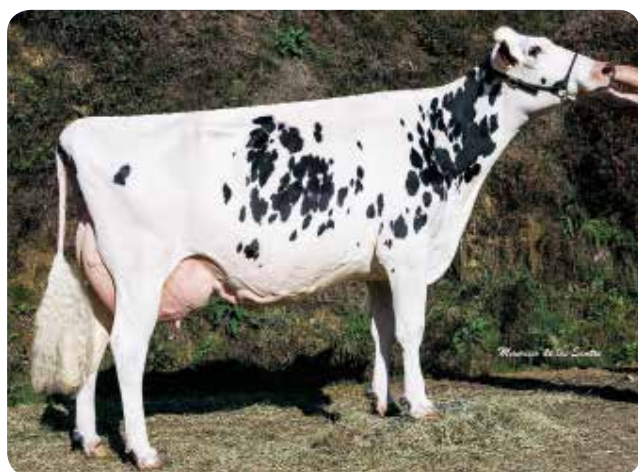

LET IT SNOW x GERARD x SHOTTLE

- Moderno pedigree na recoñecida familia "Aero-flower"
- Altas producións de leite con porcentaxe positiva de proteína
- Tipo excepcional con destacadas estruturas, moi boas patas e ubres excelentes
- Trazos de saúde positivos
- Seme sexado

San Vicente S LEOMARCOS FIV ET

PRODUCCIÓN Fiab.: 72 %

LEITE	1.565 kg		
GRAXA	54 kg	-0,02 %	
PROTEÍNA	58 kg	0,07 %	

TIPO Fiab.: 72 %

ÍNDICE TIPO (IXT)	2,91		
Angulosidade	1,62		
I. CAPACIDADE (ICAP)	1,84		
Estatura	2,18		
Anchura peito	0,88		
Profund. corporal	1,67		
Anchura grupa	1,92		
Ángulo grupa	-0,05		
I. PATAS E PÉS (IPP)	1,55		
Membros e apromos	1,41		
Ángulo podal	1,52		
Vista lateral	-0,94		
Vista posterior	1,36		
Mobilidade	1,29		
ÍNDICE UBRE (ICU)	2,34		
Inserción anterior	2,47		
Altura ins. posterior	2,48		
Ligamento suspensor	1,20		
Profundidade ubre	2,21		
Col. tetos anter.	0,76		
Col. tetos post.	0,28		
Lonxitude tetos	-0,56		

Bos Gerard Selena MB-86
2-00 535 d. 18.915 kg L. 4,62 % G. 3,64 % P.
Propietario: SAT San Vicente de Niveiro. Val do Dubra, A Coruña
(Nai de LEOMARCOS)

FUNCIONAIS

LONXEVIDADE	118 (Fiab. 43 %)	FAC. PARTO TOURO	99 (Fiab. 82 %)
R.C.S.	105 (Fiab. 69 %)	FAC. PARTO FILLAS	105 (Fiab. 11 %)
DÍAS ABERTOS	100 (Fiab. 64 %)		