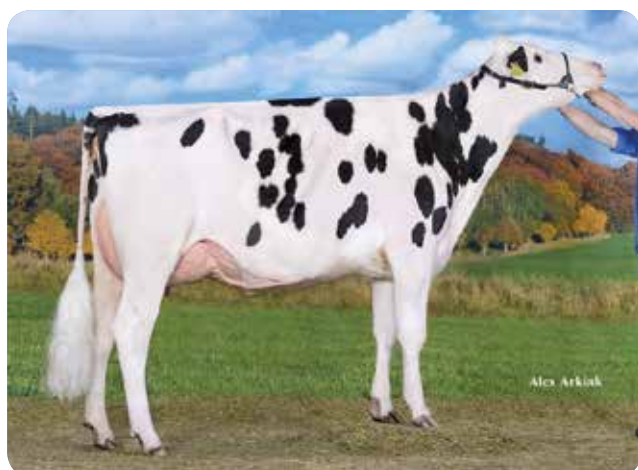

JK Eder DG Atwood CINDERELLA MB-88
(Avoa de HAPPY)

FUNCIONAIS

LONXEVIDADE **129** (Fiab. 38 %)

DÍAS ABERTOS **103** (Fiab. 62 %)

R.C.S. **112** (Fiab. 70 %)