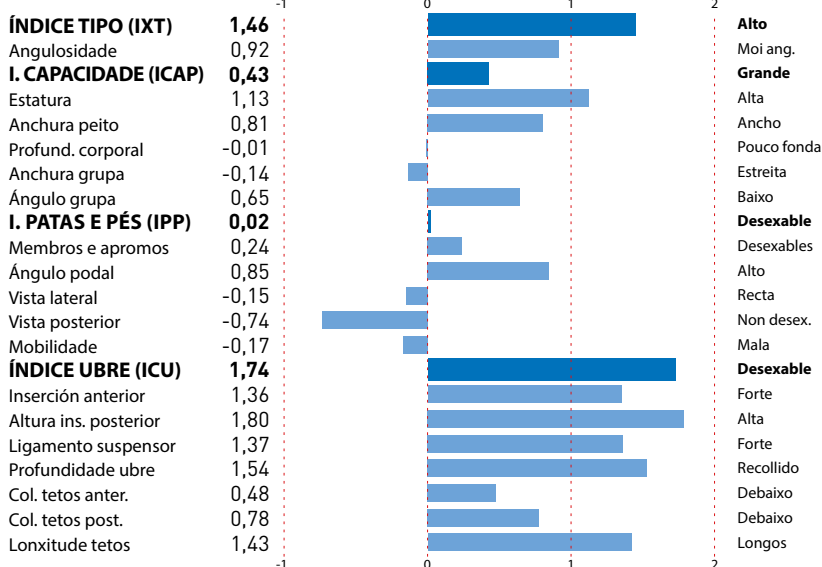

GERARDO

BAIXO SHOTTLE GERARDO

ES061108618145
ESPM2703375458
111928
Nac.: 28/06/2010

3.141
GICO

SHOTTLE x BOLTON x GOLDWYN

PRODUCCIÓN

Fiab.: 97 % Fillas: 126 Rabaños: 73

LEITE	1.103	kg	
GRAXA	48	kg	0,08 %
PROTEÍNA	40	kg	0,04 %

G. Pereira GERARDO Norma MB-86 SM-86
Propietario: Antón. Forcarei, Pontevedra
GERARDO x ALONSO x HEAVY BLACK x HARRIE

TIPO

Fiabilidade: 97 % Fillas: 118 Rabaños: 69

FUNCIONAIS

LONXEVIDADE 119 (Fiab. 63 %)

FAC. PARTO TOURO 93 (Fiab. 67 %)

R.C.S. 104 (Fiab. 94 %)

FAC. PARTO FILLAS 99 (Fiab. 50 %)

DÍAS ABERTOS 98 (Fiab. 78 %)

VEL. MUXIDO 102 (Fiab. 77 %)