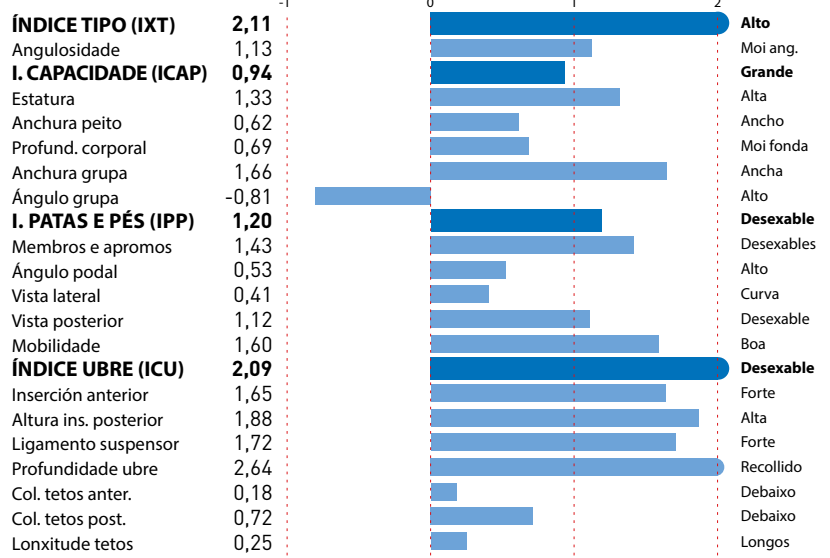

GERARD x BOLTON x SHOTTLE

- Procede da rama "Cinderella" da familia "Roxy"
- Pedigree libre de sangue Goldwyn
- Boas producións de leite
- Moi correcta morfoloxía
- Vacas altas, longas e profundas, con anchas grupas, boas patas e ubres excelentes, de fácil muxido
- Alta lonxevidade e baixos RCS
- Fácil parto

Arroxos CURTIS Helia MB-86-SM-86
 2-05 316d. 11.431 kg. L 4,79 % G 3,26% P

Propietario: SAT Os Arroxos. Castro de Rei, Lugo
CURTIS x MAGREBI

PRODUCCIÓN Fiab.: **98 %** Fillas: **184** Rabaños: **94**

LEITE	690 kg		
GRAXA	13 kg	-0,11 %	
PROTEÍNA	23 kg	0,01 %	

Tasil CURTIS Fervenza BB-83 SM-85
 Propietario: Silva (Dozón, Pontevedra)

TIPO

Fiab.: **97 %** Fillas: **136** Rabaños: **75**

FUNCIONAIS

LONGEVIDADE	119 (Fiab. 60 %)	FAC. PARTO TOURO	111 (Fiab. 77 %)
R.C.S.	108 (Fiab. 96 %)	FAC. PARTO FILLAS	106 (Fiab. 53 %)
DÍAS ABERTOS	96 (Fiab. 75 %)	VEL. MUXIDO	113 (Fiab. 84 %)