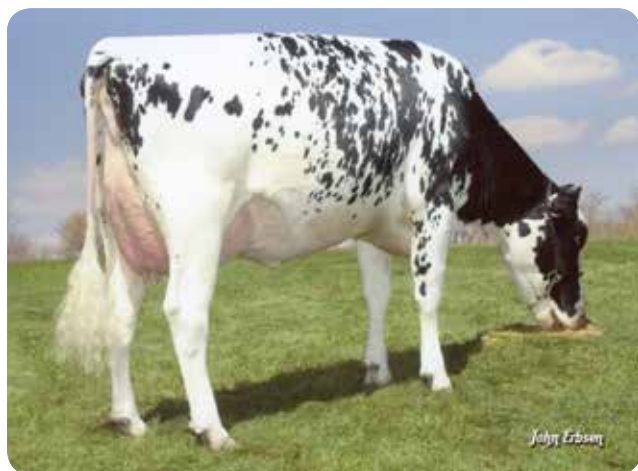

# COSPEITO

TEXEL BEAUTY COSPEITO

NL940538117  
ESPM9203516447  
111947  
Nac.: 05/12/2010  
aAa:231465

**3.220**  
GICO

SUPER x SHOTTLE x OUTSIDE

**PRODUCCIÓN** Fiab.: **98 %** Fillas: **179** Rabaños: **94**

<b>LEITE</b>	<b>752</b> kg		
<b>GRAXA</b>	<b>31</b> kg	<b>0,04</b> %	
<b>PROTEÍNA</b>	<b>23</b> kg	<b>-0,01</b> %	

Larcrest Cosmopolitan EX-90  
(Nai de **COSPEITO**)