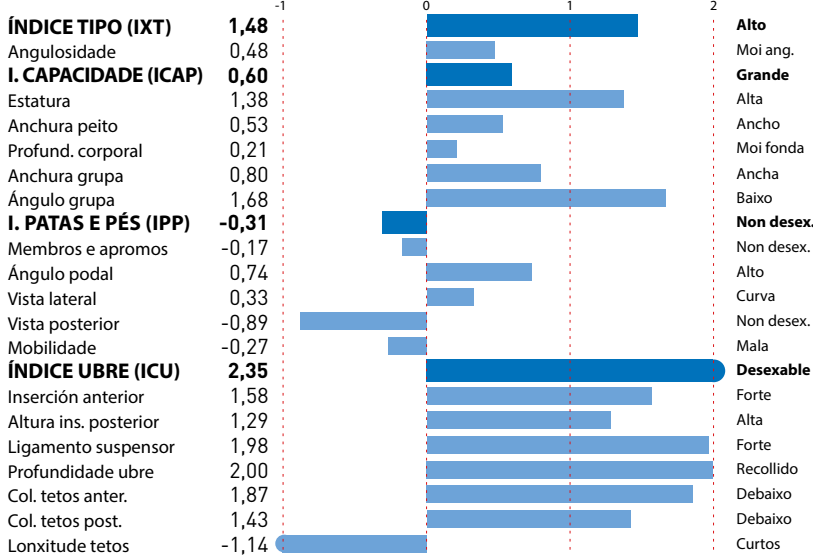

# COSPEITO

TEXEL BEAUTY COSPEITO

NL940538117  
ESPM9203516447  
111947  
Nac.: 05/12/2010  
aAa:231465

**3.220**  
GICO

SUPER x SHOTTLE x OUTSIDE

**PRODUCCIÓN** Fiab.: **98 %** Fillas: **179** Rabaños: **94**

<b>LEITE</b>	<b>752</b> kg		
<b>GRAXA</b>	<b>31</b> kg	<b>0,04</b> %	
<b>PROTEÍNA</b>	<b>23</b> kg	<b>-0,01</b> %	

Larcrest Cosmopolitan EX-90  
(Nai de **COSPEITO**)

## TIPO

Fiab.: **97 %** Fillas: **147** Rabaños: **82**

## FUNCIONAIS

<b>LONXEVIDADE</b>	<b>129</b> (Fiab. 65 %)	<b>FAC. PARTO TOURO</b>	<b>108</b> (Fiab. 76 %)
<b>R.C.S.</b>	<b>123</b> (Fiab. 96 %)	<b>FAC. PARTO FILLAS</b>	<b>106</b> (Fiab. 57 %)
<b>DÍAS ABERTOS</b>	<b>106</b> (Fiab. 77 %)	<b>VEL. MUXIDO</b>	<b>105</b> (Fiab. 84 %)