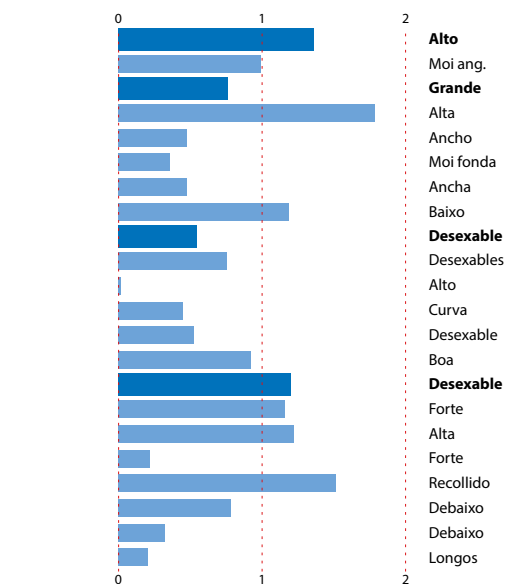

• Extraordinarios trazos de saúde

Buiteneind K&L CV **CLEVER**

## TIPO Fiab.: 69 %

<b>ÍNDICE TIPO (IXT)</b>	<b>1,37</b>
Angulosidade	1,00
<b>I. CAPACIDADE (ICAP)</b>	<b>0,77</b>
Estatura	1,80
Anchura peito	0,48
Profund. corporal	0,36
Anchura grupa	0,48
Ángulo grupa	1,20
<b>I. PATAS E PÉS (IPP)</b>	<b>0,55</b>
Membros e apromos	0,76
Ángulo podal	0,02
Vista lateral	0,45
Vista posterior	0,53
Mobilidade	0,93
<b>ÍNDICE UBRE (ICU)</b>	<b>1,21</b>
Inserción anterior	1,17
Altura ins. posterior	1,23
Ligamento suspensor	0,22
Profundidade ubre	1,53
Col. tetos anter.	0,79
Col. tetos post.	0,33
Lonxitude tetos	0,21