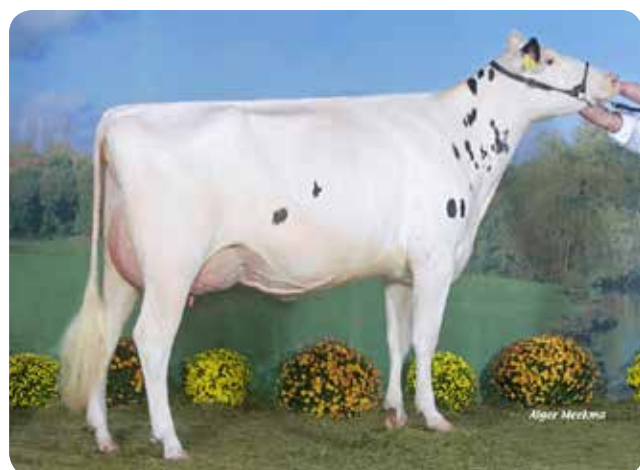

A-L-H ALICE ET
2-02 305 d. 9,720 kg L. 5,60 % G. 4,01 % P.
(Nai de BEARIZ)