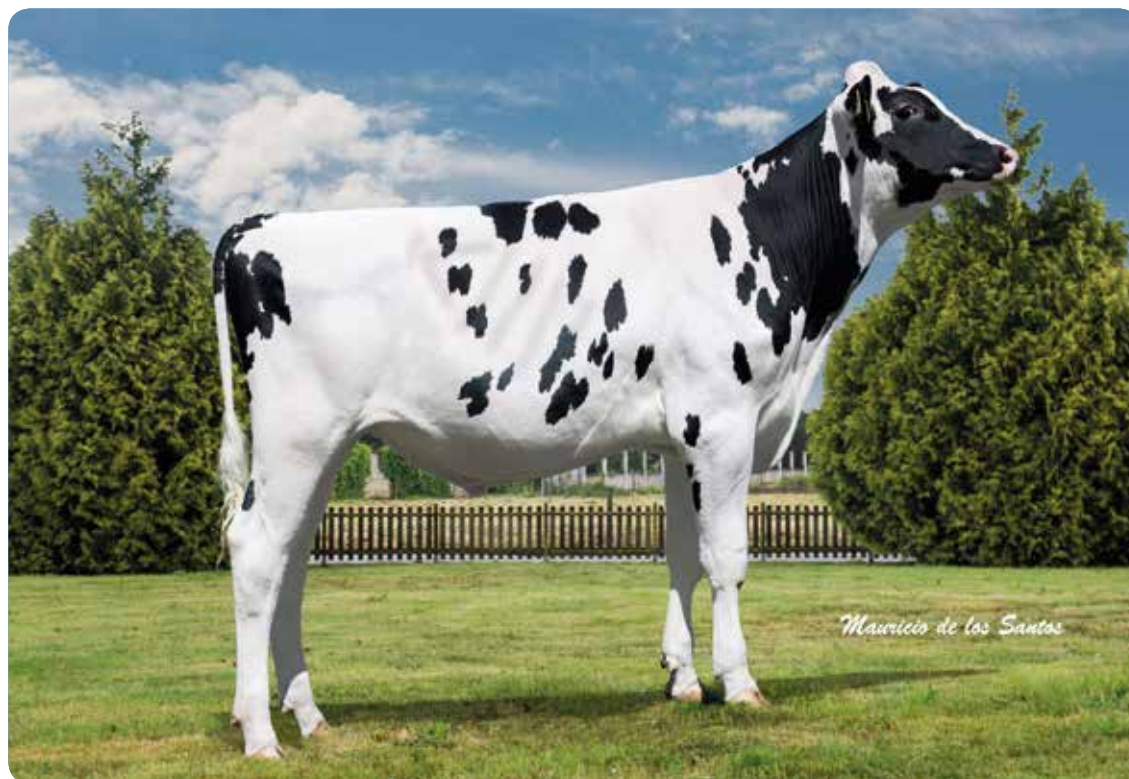

MISSOURI x MOGUL x LAUDAN

Nº1
DÍAS
ABERTOS

- Un fillo de Missouri cun orixinal pedigree
- Altas producións de leite con moita proteína
- Morfoloxía correcta con moi boas patas e ubres excelentes
- Altísima lonxevidade
- Baixos RCS
- O mellor touro xenómico español para fertilidade de fillas

ARION

PRODUCCIÓN Fiab.: 71 %

LEITE	1.786	kg	
GRAXA	47	kg	-0,15 %
PROTEÍNA	56	kg	-0,01 %

TIPO

Fiabilidade: **70 %**

ÍNDICE TIPO (IXT)	Valor	Fiabilidade	Calificación
ÍNDICE TIPO (IXT)	1,67	0,54	Alto
Angulosidade	0,54		Moi ang.
I. CAPACIDADE (ICAP)	-1,00		Pequena
Estatura	1,31		Alta
Anchura peito	-0,94		Estreito
Profund. corporal	-1,71		Pouco fonda
Anchura grupa	-0,41		Estreita
Ángulo grupa	1,14		Baixo
I. PATAS E PÉS (IPP)	1,22		Desexable
Membros e apromos	1,42		Desexables
Ángulo podal	1,25		Alto
Vista lateral	-0,94		Recta
Vista posterior	0,52		Desexable
Mobilidade	1,09		Boa
ÍNDICE UBRE (ICU)	2,25		Desexable
Inserción anterior	1,95		Forte
Altura ins. posterior	2,32		Alta
Ligamento suspensor	0,98		Forte
Profundidade ubre	3,32		Recollido
Col. tetos anter.	0,63		Debaixo
Col. tetos post.	0,25		Debaixo
Lonxitude tetos	0,52		Longos