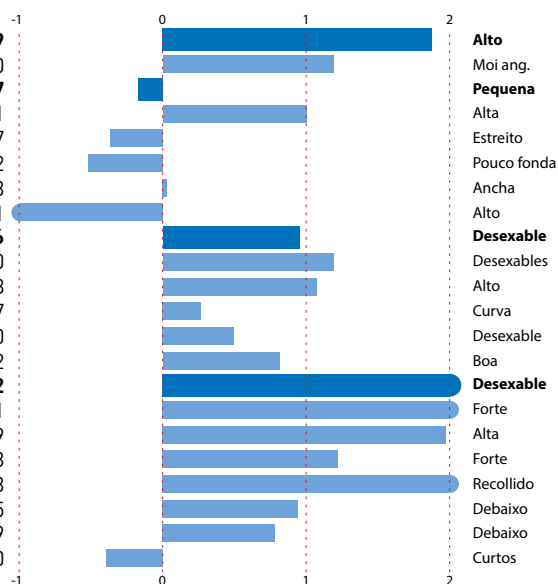

ARAMIS

DAMARIS x SHOTGLASS x MOM

ARAMIS ET

DE0358110870
ESPM9204301923
1HO1333
Nac.: 28/08/2015

4.257
GICO

PRODUCCIÓN Fiab.: 66 %

LEITE	1.872	kg	
GRAXA	55	kg	-0,11 %
PROTEÍNA	55	kg	-0,05 %

Blondin Man O Man Arkansas EX-93 2* Can
(Avoa de ARAMIS)

TIPO

Fiab.: 65 %

ÍNDICE TIPO (IXT)	1,89
Angulosidade	1,20
I. CAPACIDADE (ICAP)	-0,17
Estatura	1,01
Anchura peito	-0,37
Profund. corporal	-0,52
Anchura grupa	0,03
Ángulo grupa	-1,81
I. PATAS E PÉS (IPP)	0,96
Membros e apromos	1,20
Ángulo podal	1,08
Vista lateral	0,27
Vista posterior	0,50
Mobilidade	0,82
ÍNDICE UBRE (ICU)	2,32
Inserción anterior	2,31
Altura ins. posterior	1,99
Ligamento suspensor	1,23
Profundidade ubre	2,43
Col. tetos anter.	0,95
Col. tetos post.	0,79
Lonxitude tetos	-0,40

FUNCIONAIS

LONXEVIDADE **125** (Fiab. 33 %)

DÍAS ABERTOS **107** (Fiab. 57 %)

R.C.S. **118** (Fiab. 63 %)