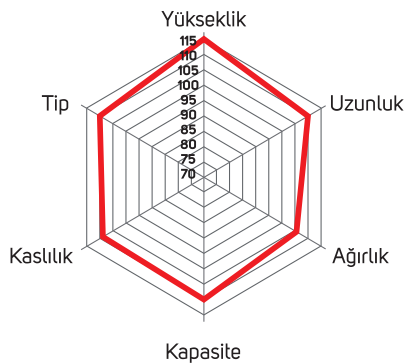

LYKKE NELSON P

ISI 357 - CZ 4134400584

Öneri

Melezleme	Transfer	Saf Yetiştirme
-	Evet	Evet

- Düvelerde Kullanıma Uygundur.

Dış Görünüm

Yükseklik	114
Uzunluk	114
Ağırlık	110
Kapasite	111
Kaslılık	111
Tip	113

Yetiştirici: K.Lykkegaard Anderson

Doğum Tarihi / Irk : 2017 Masný Simmentál

Performans Verileri

Doğum Ağırlığı	45
Kg (120 günlük)	-
Kg (210 günlük)	-
Kg (365 günlük)	-
Kg (seleksiyon)	840

Cidago yüksekliği (cm) 365 günlük