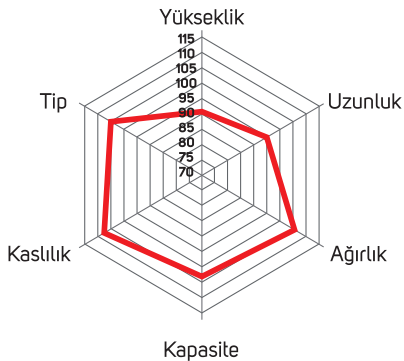

VINGEGAARD
LUCKY LUKE ET P
ISI 211 - CZ 4152401571

Öneri

Melezleme	Transfer	Saf Yetiştirme
Evet	Evet	Evet

- Daha Büyük Düveler İçin Kullanıma Uygunur.

Dış Görünüm

Yükseklik	92
Uzunluk	96
Ağırlık	103
Kapasite	106
Kaslılık	110
Tip	107

Yetiştirici: Hugo Pedersen, Hobro Landevej, Tjele
Doğum Tarihi / Irk : 2015 Masný Simmentál

Performans Verileri

Doğum Ağırlığı	45
Kg (120 günlük)	-
Kg (210 günlük)	469
Kg (365 günlük)	685
Kg (seleksiyon)	-
Cidago yüksekliği (cm) 365 günlük	-