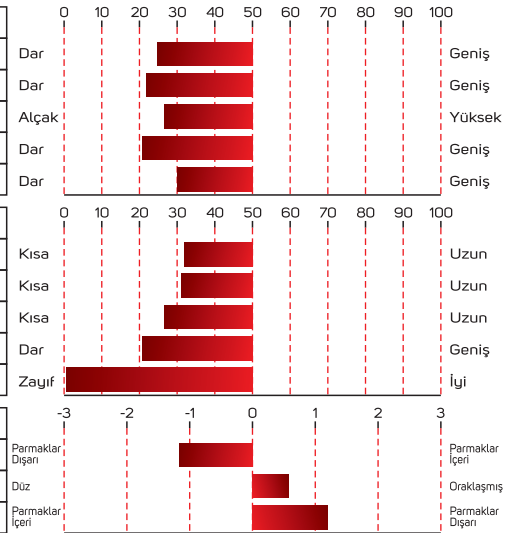

## LEEHERD JAKE 319

372223060130319

Doğum Tarihi / Irk : 2017 Beef Simmental

	İNDEKS	IRK İÇİ	DEĞER GÜVENİRLİĞİ
Kas	105	%32	%54
İskelet	105	%40	%52
Fonksiyonel	94	%20	%23
Sakinlik	0.03	%36	%57

KAS	PTA
Cidago Genişliği (ön)	0.25
Cidago Genişliği (arka)	0.22
Bel Gelişimi	0.26
But Gelişim	0.21
Uyluk Gelişimi	0.30

İSKELET	PTA
Cidago Yüksekliği	0.32
Sırt Uzunluğu	0.31
Pelüs Uzunluğu	0.27
Kalça Kemikleri Genişliği	0.21
Hareket	0.06

FONKSİYONEL	PTA
Ön Bacak (Önden Görünüm)	-0.13
Arka Bacak (Yandan Görünüm)	0.58
Arka Bacak (Arkadan Görünüm)	1.12

KİLİT ÖZELLİKLER		DEĞERLER
Doğum Kolaylığı	Düvelerde	%13
	İneklerde	%6.7
	Sütçü İneklerde	Yüksek
Doğum Ağırlığı		43,6kg
Kızlarının Doğum Kolaylığı		%4.63
Karkas Ağırlığı		+19.3kg

LEEHERD JAKE 319