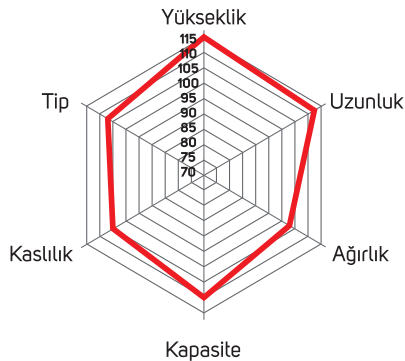

### Öneri

Mezlezleme	Transfer	Saf Yetiştirme
-	-	-

- Düvelerde Kullanıma Uygundur.  
- Kolay Buzağılama

### Dış Görünüm

Yükseklik	115
Uzunluk	116
Ağırlık	109
Kapasite	110
Kaslılık	108
Tip	110

Yetiştirici: Nátr Daniel, Cerná Voda

Doğum Tarihi / Irk : 2018 Masný Simmentál