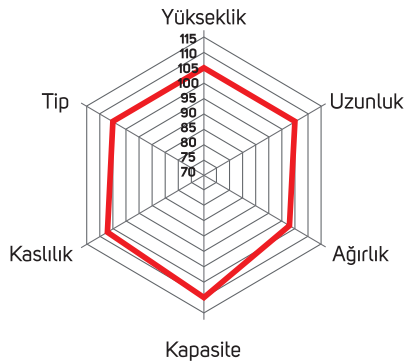

ELVIS Z CERNE VODY PP

ISI 415 - CZ 763802071

Öneri

Mezlezleme	Transfer	Saf Yetiştirme
-	-	-

- İneklere Kullanıma Uygunur.

Dış Görünüm

Yükseklik	105
Uzunluk	109
Ağırlık	104
Kapasite	109
Kaslılık	110
Tip	109

Yetiştirici: Nátr Daniel, Cerná Voda

Doğum Tarihi / Irk : 2018 Masný Simmentál

Performans Verileri

Doğum Ağırlığı	51
Kg (120 günlük)	269
Kg (210 günlük)	414
Kg (365 günlük)	675
Kg (seleksiyon)	805
Cidago yüksekliği (cm) 365 günlük	143

Büyüme - Gelişme