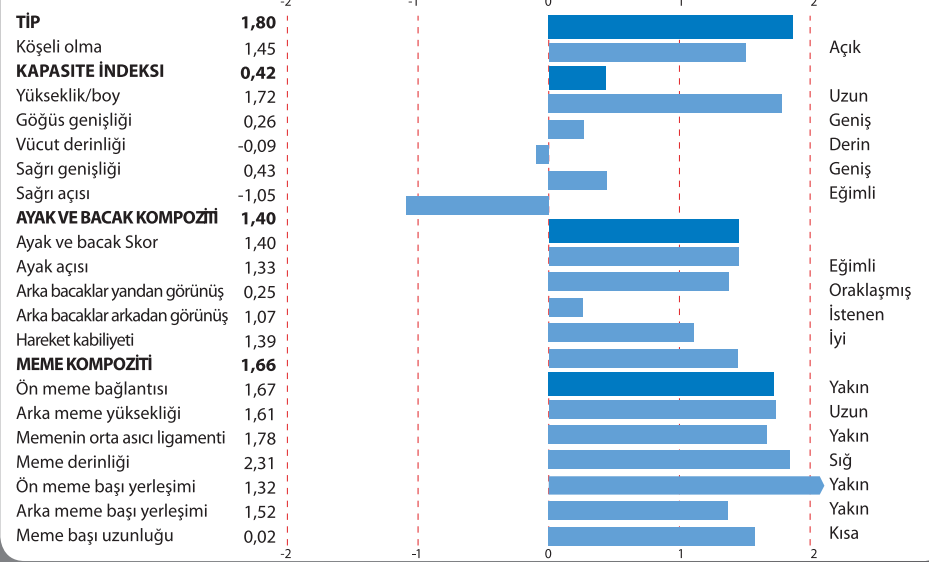

VERİMLİLİK

Kasım 2019

Güvenilirlik: **72%**

SÜT **2.179** kg

YAĞ **34** kg **-0,38 %**

PROTEİN **61** kg **-0,08 %**

DiĞER ÖZELLİKLER

Verim ömrü: **119** (45 %)

S.C.S. **117** (54 %)

D.P.R. **95** (48 %)

Kan Yakınlığı Katsayısı: **11,78**

Boğa doğum kolaylığı: **104** (53 %)

Vücut kondüsyon: **-1,01** (47 %)

Tırnak sağlık indeksi: **112** (33 %)

Fertilite: ★★ [111Göz.]

DNA sonuçları

SÜT PROTEİNİ

K-Casein **AA**
β-Lactoglobulin **AB**
β-Casein **AA**

BETA CAZEIN A1A2

KIL RENGİ

Red Factor **RDF**
Black/Red Factor **BRF**

HAPLOTYPES

HH1 **F**
HH2 **F**
HH3 **F**
HH4 **F**
HH5 **F**
HDC **F**

TİP ÖZELLİĞİ

Güvenilirlik: **66 %**