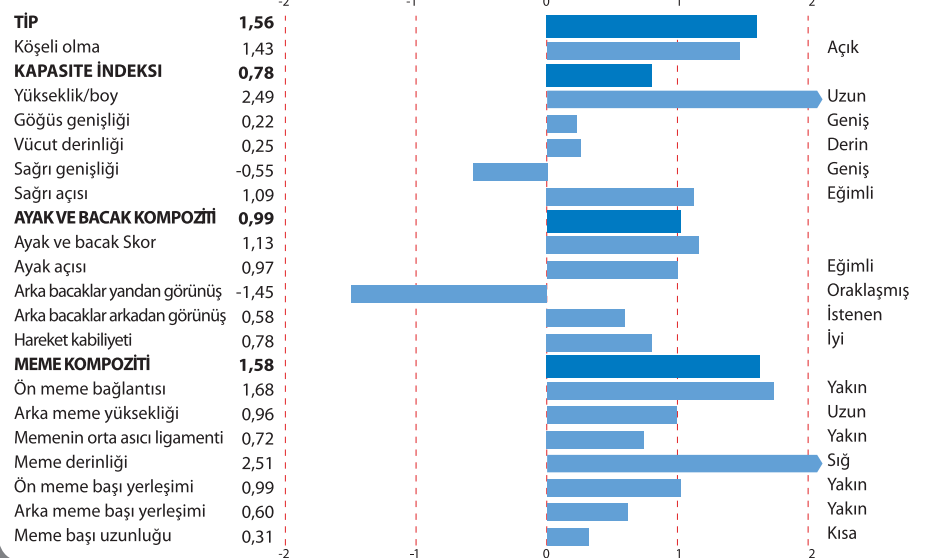

BETA CAZEIN **A1A2**

KIL RENGİ

Red Factor **RDF**
Black/Red Factor **BRF**

HAPLOTYPES

HH1 **F**
HH2 **F**
HH3 **F**
HH4 **F**
HH5 **F**
HDC **F**

TİP ÖZELLİĞİ

Güvenilirlik: **69 %**

SOY AĞAÇI

Baba: S-S-I MONTROSS JEDI ET

Anne: WILDER HERZ ET

Annenin Babası: VIEW-HOME POWERBALL P ET

Babanın Babası: SANDY-VALLEY SALOON ET

EKONOMİK DEĞER ENDEKSLERİ

SÜT **305** **OTLAMA** **129**
PEYİNİR **261** **EKOLOJİK** **351**