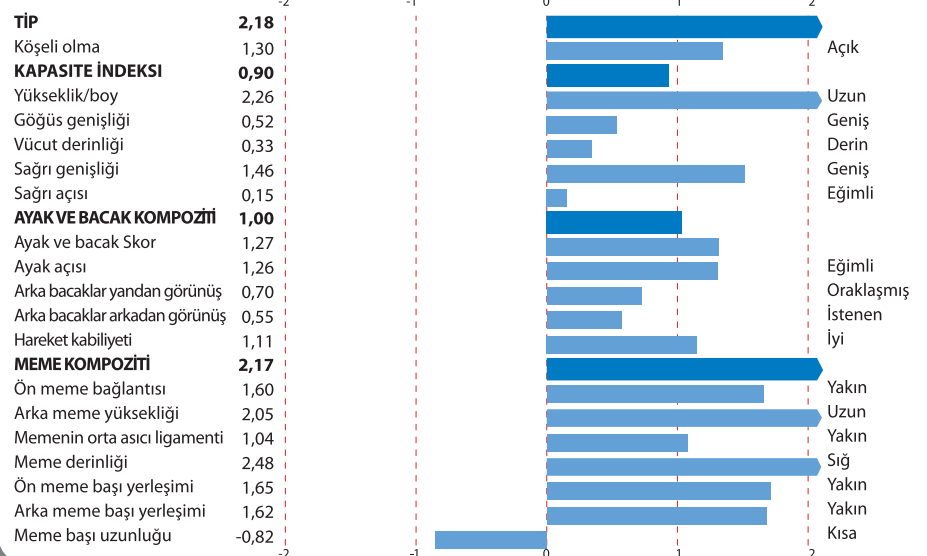

TİP ÖZELLİĞİ

Güvenilirlik: **70 %**

SOY AĞACI

Baba: JETSET
Anne: TIR-AN BOSS HORTENSIA ET
Annenin Babası: BOSS
Babanın Babası: FLEVO GENETICS SNOWMAN ET

- JETSET Oğlu "Heaven" Ailesinden
- Dengeli Kilolarca Süt, Yağ & Protein ve % Yağ (+0,20) & Protein (+0,19)