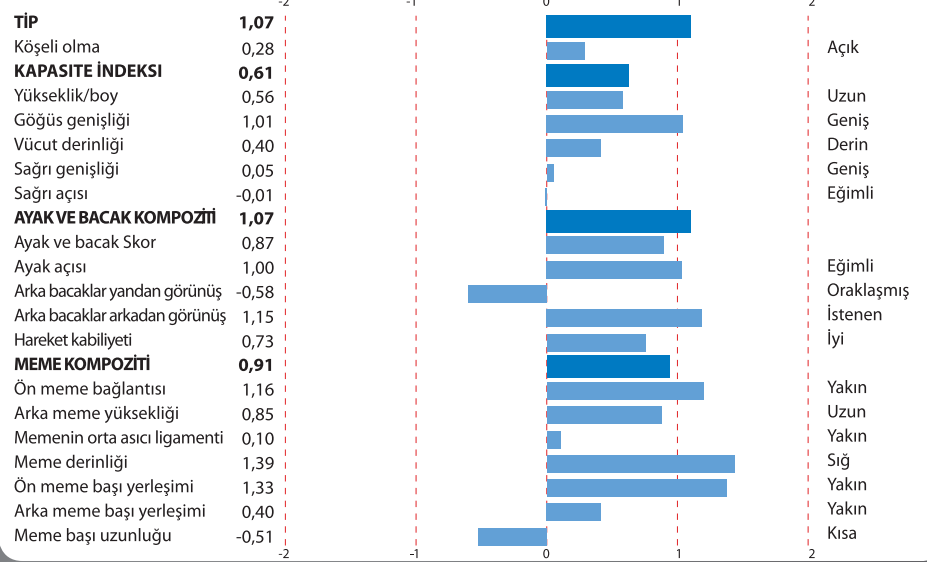

K-Casein **AA**
β-Lactoglobulin **AB**
β-Casein **AA**

BETA CAZEİN **A2A2**

KIL RENGİ

Red Factor **RDF**
Black/Red Factor **BRF**

HAPLOTYPES

HH1 **F**
HH2 **F**
HH3 **F**
HH4 **F**
HH5 **F**
HDC **F**

TİP ÖZELLİĞİ

Güvenilirlik: **69 %**

SOY AĞAÇI

Baba: DE L'AVENIR JETSET

Anne: K&LSNE6960

Annenin Babası: BUTZ-BUTLER SHOTGLASS ET

Babanın Babası: STOL JOC

EKONOMİK DEĞER ENDEKSLERİ

SÜT **315** **OTLAMA** **146**
PEYNİR **265** **EKOLOJİK** **382**